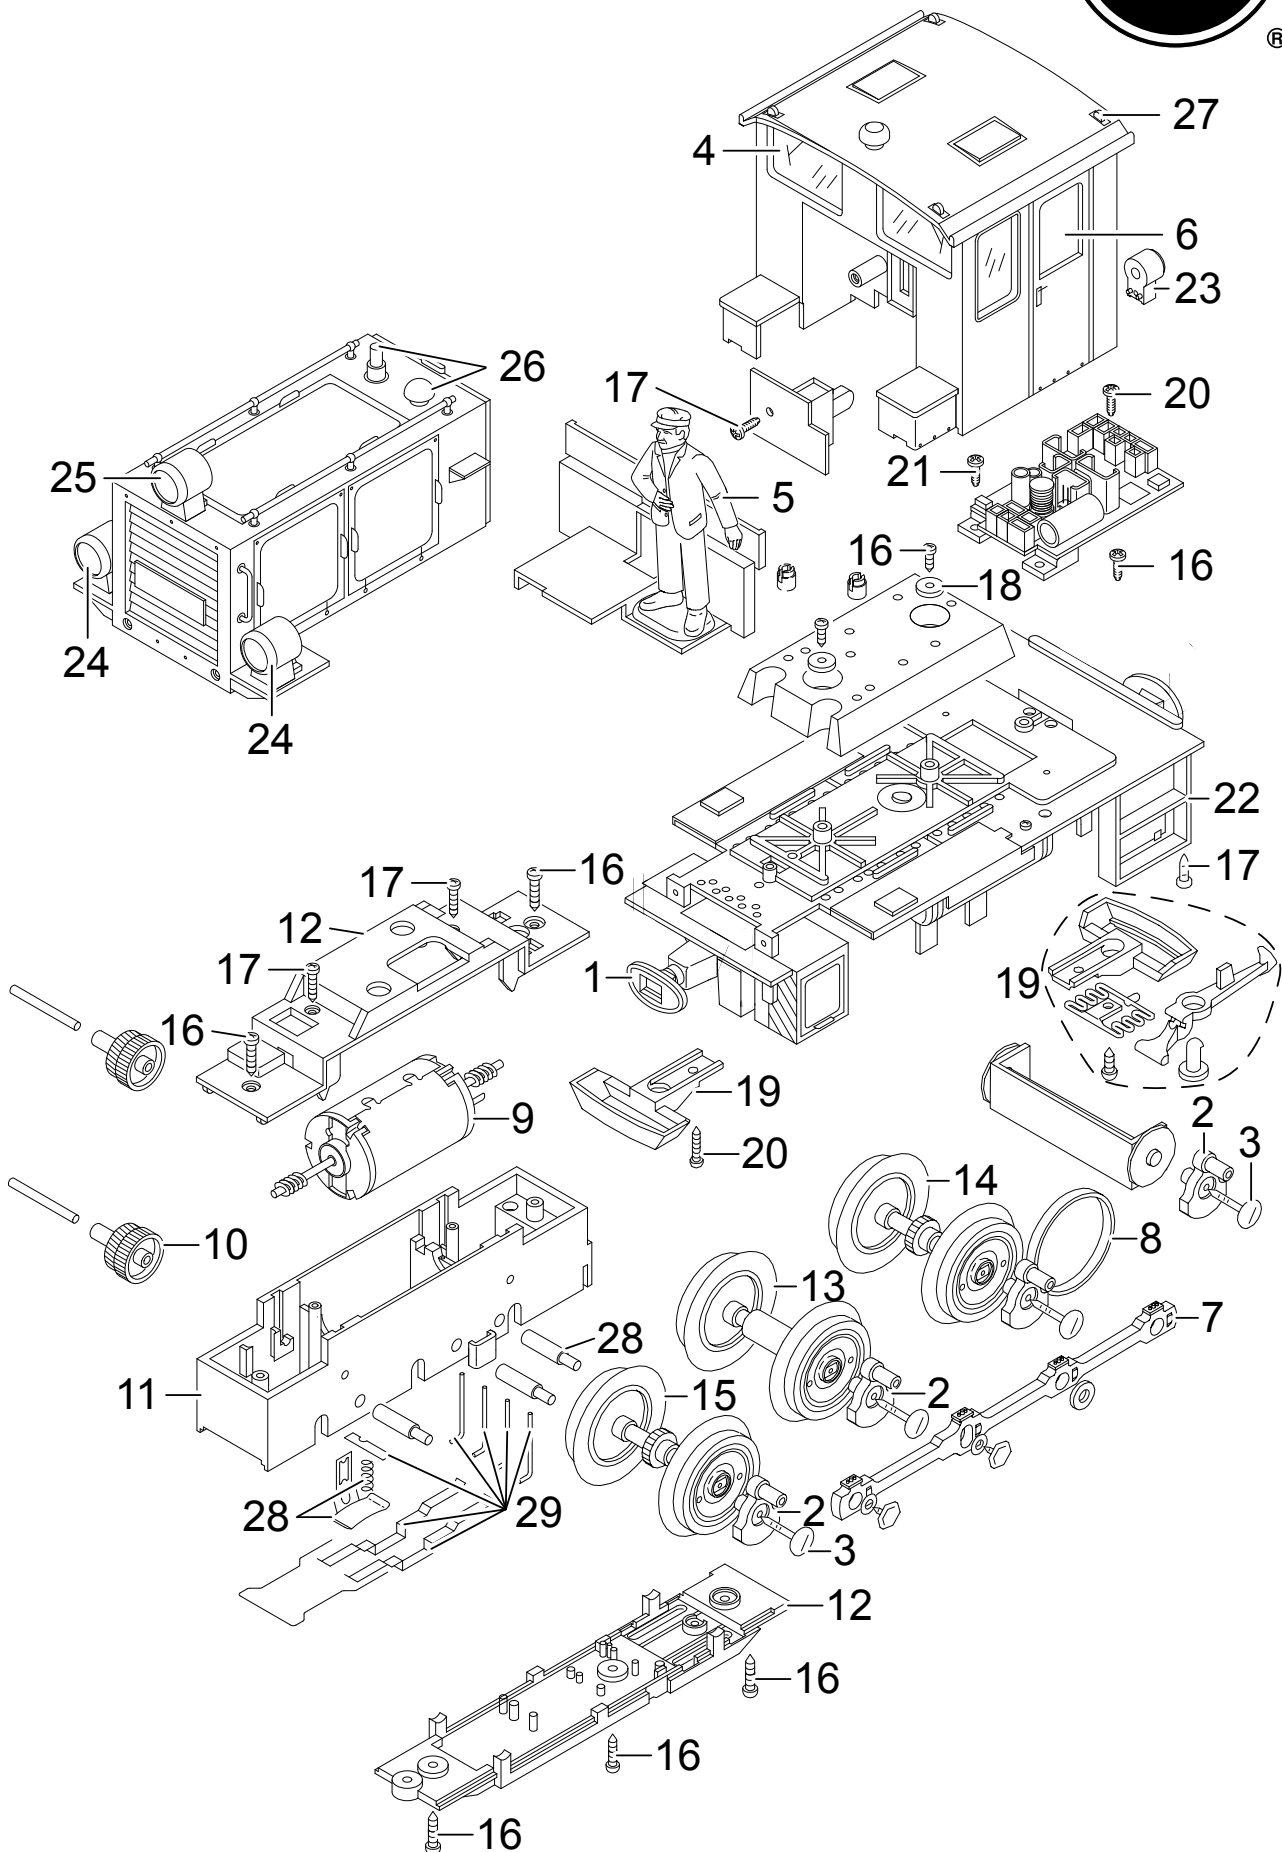

# Einzelteile der Lokomotive 70580

Details der Darstellung können von dem Modell abweichen

# Einzelteile der Lokomotive 70580

Lfd. Nr.	Benennung	Bestell-Nr.
1	Puffer kpl	E206 799
2	Hall'sche Kurbel	E189 891
3	Schraube	E124 222
4	Scheibenwischer	E147 739
5	Lokführer	E135 024
6	Fenster	E206 802
7	Kuppelstange links + rechts	E206 803
8	Haftreifen	E126 174
9	Motor	E126 050
10	Untersetzungs Zahnrad	E133 761
11	Getriebemittelteil	E144 034
12	Getriebedeckel, Boden	E185 774
13	Rad mit Lager	E147 800
14	Rad	E147 797
15	Rad	E147 795
16	Schraube	E124 197
17	Schraube	E124 010
18	Beilagscheibe	E124 208
19	Kupplung	E171 327
20	Schraube	E124 014
21	Schraube	E124 205
22	Einstieg links + rechts	E206 804
23	Lampe hinten	E207 142
24	Lampe vorne unten	E207 143
25	Lampe vorne oben	E207 145
26	Auspuffrohr, Pfeife, Tankverschluß	E207 146
27	Dachhaken	E147 737
28	Schleifschuh, Kohle	E177 820
29	Schleifer	E162 586
30	Mittelachsfeder	E132 252